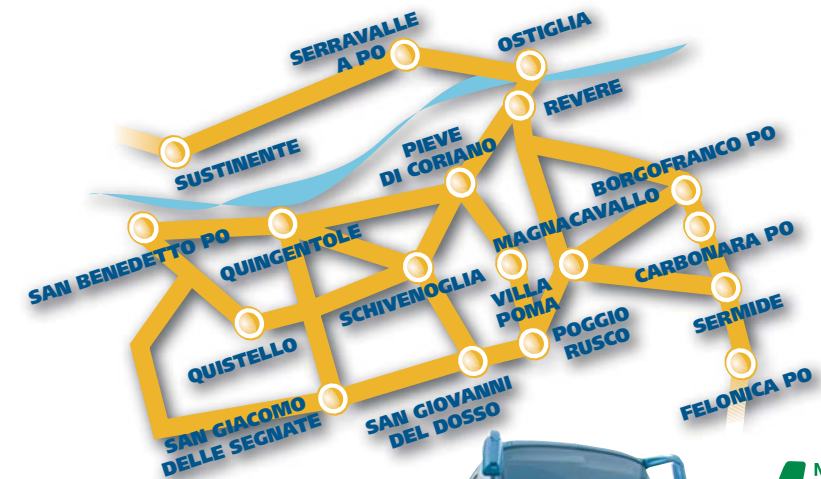

Taxi BUS

SERVIZIO "A CHIAMATA" DI TRASPORTO PASSEGGERI SU AUTOBUS TRA I COMUNI DEL BASSO MANTOVANO

Numero Verde
800 979850

www.apam.it

1° Febbraio 2008 -
Ampliamento Rete

I pallini colorati rappresentano le fermate delle zone tariffarie, delimitate dalle linee tratteggiate e dalle zone colorate.