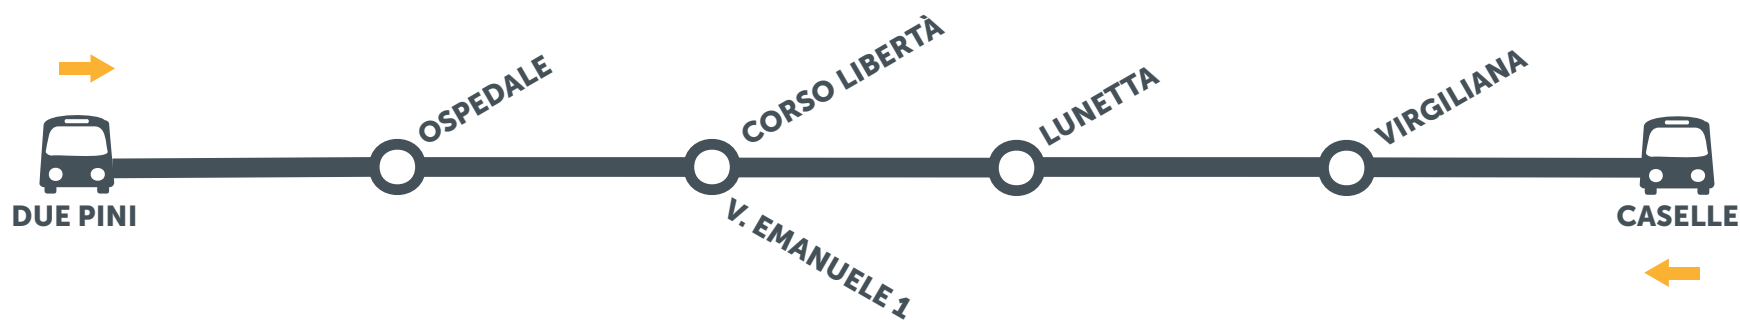

4C

Due Pini ↔ Lunetta ↔ Virgiliana ↔ Caselle

Due Pini ↔ Lunetta ↔ Virgiliana ↔ Caselle

URBANO MANTOVA

orario valido dal 9/6/2026 al 11/9/2026

Linea -4C- FER - due pini-lunetta-virgiliana-caselle

14

| Fermata | Corsa | 54 | 56 | 58 | 60 | 62 | 64 | 66 | 68 |
|---------|---|------|------|------|-------|-------|-------|-------|-------|
| 000U090 | DUE PINI - Via Charleville | 6:38 | 7:43 | 8:48 | 9:53 | 10:58 | 12:03 | 13:08 | 14:13 |
| 000U092 | POMPIGLIO 2 - V.le Pompilio, sale mortuarie | 6:39 | 7:44 | 8:49 | 9:54 | 10:59 | 12:04 | 13:09 | 14:14 |
| 000U093 | INDIPENDENZA 2 - Via Indipendenza, 67 | 6:40 | 7:45 | 8:50 | 9:55 | 11:00 | 12:05 | 13:10 | 14:15 |
| 000U094 | INDIPENDENZA 1 - Via Indipendenza, 14 | 6:41 | 7:46 | 8:51 | 9:56 | 11:01 | 12:06 | 13:11 | 14:16 |
| 000U095 | BELGIOIOSO - V.le Belgioioso, Bar | 6:42 | 7:47 | 8:52 | 9:57 | 11:02 | 12:07 | 13:12 | 14:17 |
| 000U096 | OSPEDALE - V.le Oslavia, pensilina | 6:43 | 7:48 | 8:53 | 9:58 | 11:03 | 12:08 | 13:13 | 14:18 |
| 000U097 | OSLAVIA - V.le Oslavia, 4/6 | 6:44 | 7:49 | 8:54 | 9:59 | 11:04 | 12:09 | 13:14 | 14:19 |
| 000U098 | GORIZIA 2 - V.le Gorizia, 20/A | 6:45 | 7:50 | 8:55 | 10:00 | 11:05 | 12:10 | 13:15 | 14:20 |
| 000U099 | GORIZIA 1 - V.le Gorizia, pensilina | 6:45 | 7:50 | 8:55 | 10:00 | 11:05 | 12:10 | 13:15 | 14:20 |
| 000U101 | PIAVE 2 - V.le Piave, 28 | 6:46 | 7:51 | 8:56 | 10:01 | 11:06 | 12:11 | 13:16 | 14:21 |
| 000U111 | MONDADORI - Parcheggio | 6:47 | 7:52 | 8:57 | 10:02 | 11:07 | 12:12 | 13:17 | 14:22 |
| 000U616 | PORTA PRADELLA - Porta Pradella, Camera Commercio | 6:48 | 7:53 | 8:58 | 10:03 | 11:08 | 12:13 | 13:18 | 14:23 |
| 000U476 | LIBERTA' 3 - C.so Liberta', 10 (INTESA) | 6:50 | 7:55 | 9:00 | 10:05 | 11:10 | 12:15 | 13:20 | 14:25 |
| 000U476 | LIBERTA' 3 - C.so Liberta', 10 (INTESA) | 6:53 | 7:58 | 9:03 | 10:08 | 11:13 | 12:18 | 13:23 | 14:28 |
| 000U067 | BONOMI - Via Bonomi, 14 | 6:56 | 8:01 | 9:06 | 10:11 | 11:16 | 12:21 | 13:26 | 14:31 |
| 000U469 | SCARSELLINI - Via Scarsellini, 1/A | 6:56 | 8:01 | 9:06 | 10:11 | 11:16 | 12:21 | 13:26 | 14:31 |
| 000U505 | D'ARCO - P.za D'Arco | 6:57 | 8:02 | 9:07 | 10:12 | 11:17 | 12:22 | 13:27 | 14:32 |
| 000U507 | PITENTINO - V.le Pitentino | 6:58 | 8:03 | 9:08 | 10:13 | 11:18 | 12:23 | 13:28 | 14:33 |
| 000U231 | TRENTO - Via Trento, 15/A | 6:59 | 8:04 | 9:09 | 10:14 | 11:19 | 12:24 | 13:29 | 14:34 |
| 000U017 | TASSONI - Via Tassoni, 16 | 7:00 | 8:05 | 9:10 | 10:15 | 11:20 | 12:25 | 13:30 | 14:35 |
| 000U506 | VIRGILIO - Via Virgilio, 7 | 7:00 | 8:05 | 9:10 | 10:15 | 11:20 | 12:25 | 13:30 | 14:35 |
| 000U162 | CAIROLI - Via Cairolì, p.za Seminario | 7:01 | 8:06 | 9:11 | 10:16 | 11:21 | 12:26 | 13:31 | 14:36 |
| 000U033 | PALAZZO DUCALE - Piazza Sordello | 7:02 | 8:07 | 9:12 | 10:17 | 11:22 | 12:27 | 13:32 | 14:37 |
| 000U034 | CAMPO CANOA - Str.Cipata, Parcheggio | 7:03 | 8:08 | 9:13 | 10:18 | 11:23 | 12:28 | 13:33 | 14:38 |
| 000U035 | CIPATA 1 - Strada Cipata, 10 | 7:04 | 8:09 | 9:14 | 10:19 | 11:24 | 12:29 | 13:34 | 14:39 |
| 000U036 | CIPATA 2 - Strada Cipata, 28/A | 7:04 | 8:09 | 9:14 | 10:19 | 11:24 | 12:29 | 13:34 | 14:39 |
| 000U636 | CIPATA 4 - Strada Cipata, fronte 62 | 7:05 | 8:10 | 9:15 | 10:20 | 11:25 | 12:30 | 13:35 | 14:40 |
| 000U047 | FRASSINE 2 - Via Suzzara Verdi, 12 | 7:06 | 8:11 | 9:16 | 10:21 | 11:26 | 12:31 | 13:36 | 14:41 |
| 000U146 | FRASSINE 1 - P.za Frassino, 1A | 7:06 | 8:11 | 9:16 | 10:21 | 11:26 | 12:31 | 13:36 | 14:41 |
| 000U147 | CADUTI 2 - V.le Caduti, 23 | 7:06 | 8:11 | 9:16 | 10:21 | 11:26 | 12:31 | 13:36 | 14:41 |
| 000U133 | CANNETI 1 - Via Canneti, 2/4 | 7:07 | 8:12 | 9:17 | 10:22 | 11:27 | 12:32 | 13:37 | 14:42 |
| 000U134 | CANNETI 2 - Via Canneti, PT | 7:07 | 8:12 | 9:17 | 10:22 | 11:27 | 12:32 | 13:37 | 14:42 |
| 000U139 | LUNETTA - Viale Lombardia | 7:08 | 8:13 | 9:18 | 10:23 | 11:28 | 12:33 | 13:38 | 14:43 |
| 000U140 | LOMBARDIA - Viale Lombardia, Lunetta | 7:09 | 8:14 | 9:19 | 10:24 | 11:29 | 12:34 | 13:39 | 14:44 |
| 000U141 | S.GEMINIANO 2 - Via S.Geminiano, 2 | 7:09 | 8:14 | 9:19 | 10:24 | 11:29 | 12:34 | 13:39 | 14:44 |
| 000U142 | MADONNINA - Str.Madonnina, 5 | 7:10 | 8:15 | 9:20 | 10:25 | 11:30 | 12:35 | 13:40 | 14:45 |
| 000U143 | VIRGILIANA 2 - Str.Madonnina, 19/A | 7:11 | 8:16 | 9:21 | 10:26 | 11:31 | 12:36 | 13:41 | 14:46 |
| 000U144 | VIRGILIANA 1 - Str. Stazione, 14 | 7:11 | 8:16 | 9:21 | 10:26 | 11:31 | 12:36 | 13:41 | 14:46 |
| 000U635 | BARBIERI - Via Barbieri, fronte Posio | 7:11 | 8:16 | 9:21 | 10:26 | 11:31 | 12:36 | 13:41 | 14:46 |
| 000U112 | S.GEMINIANO 2 - Via S.Geminiano, Lunetta | 7:13 | 8:18 | 9:23 | 10:28 | 11:33 | 12:38 | 13:43 | 14:48 |
| 000U137 | S.GEMINIANO 1 - Via S.Geminiano, Diversivo | 7:13 | 8:18 | 9:23 | 10:28 | 11:33 | 12:38 | 13:43 | 14:48 |
| 000S440 | VIRGILIO 1 - Via Virgilio, 9/11 Mottella | 7:15 | 8:20 | 9:25 | 10:30 | 11:35 | 12:40 | 13:45 | 14:50 |
| 000S441 | VIRGILIO 2 - Via Virgilio, 26 Mottella | 7:16 | 8:21 | 9:26 | 10:31 | 11:36 | 12:41 | 13:46 | 14:51 |
| 000S799 | NENNI 2 - Via Nenni, Corte Mottella | 7:17 | 8:22 | 9:27 | 10:32 | 11:37 | 12:42 | 13:47 | 14:52 |
| 000S788 | XXV APRILE 1 - Via XXV Aprile, bv.Via Falcone | 7:20 | 8:25 | 9:30 | 10:35 | 11:40 | 12:45 | 13:50 | 14:55 |
| 000S793 | XXV APRILE 2 - Via XXV Aprile, cab. elettrica S.Giorgio | 7:20 | 8:25 | 9:30 | 10:35 | 11:40 | 12:45 | 13:50 | 14:55 |
| 000S790 | S.GIORGIO CASELLE - Via Frida Khalo, Biblioteca | 7:21 | 8:26 | 9:31 | 10:36 | 11:41 | 12:46 | 13:51 | 14:56 |
| 000S415 | CASELLE - Via Caselle, medie Tripoli | | | | | | | | 21:21 |
| 000S417 | LEOPARDI - Via Leopardi, bv.V.Morante | | | | | | | | 21:22 |
| 000S419 | ALIGHIERI - P.za Alighieri, Tripoli. | | | | | | | | 21:22 |
| 000S448 | GHISIOLO - Via Ghisiolo, bv.V.Leopardi | | | | | | | | 21:23 |
| 000S449 | FOLENGO - Via Folengo, 12/14 Tripoli | | | | | | | | 21:23 |
| 000S450 | PO - Via Po, 16 Tripoli | | | | | | | | 21:24 |
| 000S305 | TRIPOLI - Via Po, 38 | | | | | | | | 21:25 |
| 000S390 | NOCE - Via Noce, 6 S.Giorgio | | | | | | | | 21:25 |
| 000S391 | TREBBIA - Via Trebbia, 3A S.Giorgio | | | | | | | | 21:26 |