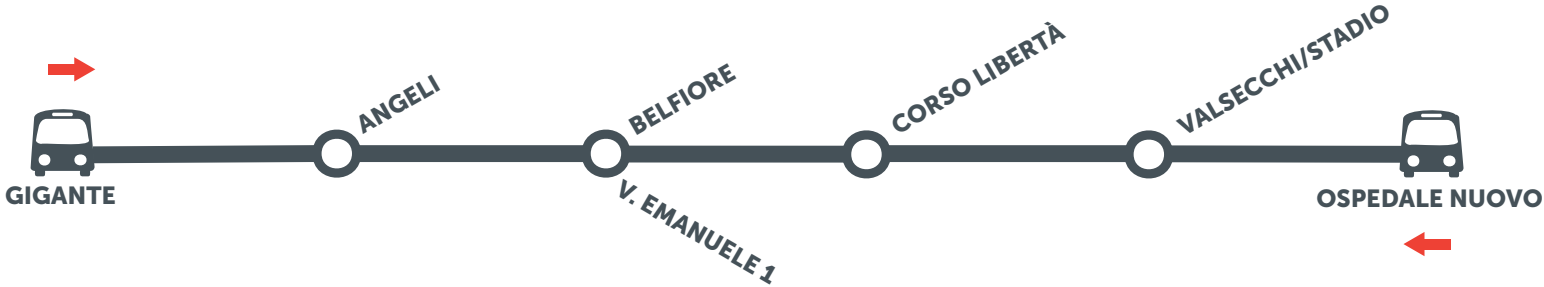

# 5

Verzellotto ↔ Angeli ↔ Valsecchi ↔ Ospedale

**Verzellotto → Angeli → Valsecchi → Ospedale**

**URBANO MANTOVA**  
orario valido dal 9/6/2026 al 11/9/2026